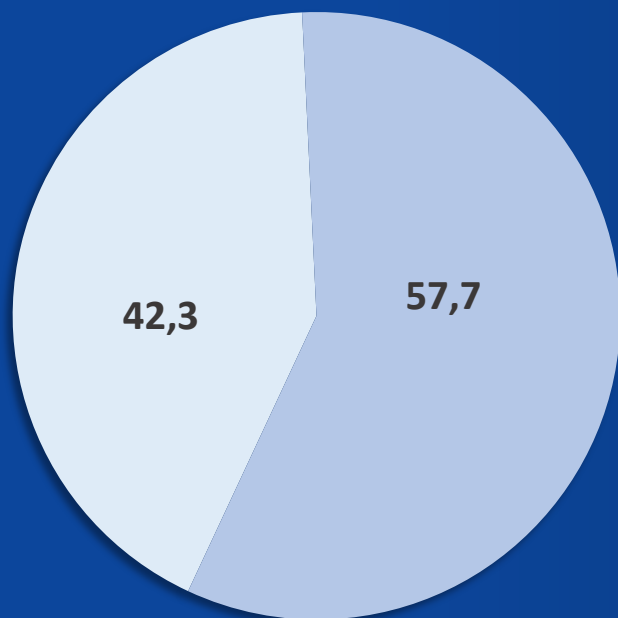

Audiencia media	2.250.000 espectadores
-----------------	------------------------

Share	36,2%
-------	-------

Minuto más visto	11:33 3.308.000 espectadores (39%)
------------------	--

Ranking de las emisiones más vistas del día (22 de diciembre de 2019)

Histórico de emisiones del Sorteo de la Lotería de Navidad en La 1

Lotería Navidad

Reparto por targets del Sorteo de la Lotería de Navidad en La 1

	1	2			5		Auton. Púb.	Tem. TDT	Tem. Pago
Total individuos	36,2	1,7	8,1	2,4	4,5	13,3	18,0	5,3	7,7
Hombres	32,8	1,1	7,6	2,6	3,8	15,1	20,4	6,0	7,7
Mujeres	39,1	2,3	8,6	2,3	5,1	11,7	15,8	4,7	7,7
4 a 12 años	24,1	0,1	3,2	0,8	4,8	7,1	41,7	6,7	4,6
13 a 24 años	36,8	0,6	4,8	2,1	2,1	9,4	20,1	10,4	7,7
25 a 44 años	36,7	0,5	8,6	2,4	4,5	13,8	17,0	6,8	6,5
45 a 64 años	35,9	0,8	9,4	2,9	4,5	14,3	17,3	4,8	8,1
Más de 64 años	39,6	4,6	8,2	2,3	4,7	14,2	12,2	3,5	9,1
IA1	39,5	2,1	9,5	4,2	2,5	12,5	12,8	4,0	10,9
IA2	39,2	1,8	8,7	1,6	4,2	11,8	12,8	9,1	7,2
IB	31,1	1,8	9,3	2,4	3,8	12,6	19,2	7,1	10,8
IC	34,6	1,2	8,3	2,2	4,3	13,2	19,5	5,8	7,3
ID	39,0	1,0	6,0	1,6	2,7	17,3	19,5	4,2	6,2
IE1	36,7	2,3	7,2	3,2	5,9	14,0	17,5	4,3	6,7
IE2	34,2	3,2	11,5	3,2	7,7	7,1	19,2	2,5	9,7
Core TC Adultos	39,3	0,1	8,2	2,0	4,4	14,2	14,8	7,9	5,6
RCH	37,8	2,1	9,1	2,6	4,8	13,4	15,4	4,7	7,9

*En verde la cadena líder en cada target.

Perfiles del Sorteo de la Lotería de Navidad en La 1

Sexo

■ Hombres ■ Mujeres

Edad

■ Ind 4-12 ■ Ind 12-24 ■ Ind 25-44
■ Ind 45-64 ■ Ind 65+

Hábitat

■ <10.000 ■ 10.000 - 50.000
■ 50.000 - 200.000 ■ 200.000 - 500.000
■ >500.000

Minuto a minuto del Sorteo de la Lotería de Navidad

Rendimiento por ámbitos del Sorteo de la Lotería de Navidad en La 1

Ámbito	Share (%)
Total España	36,2
Andalucía	37,6
Cataluña	31,9
Euskadi	34,5
Galicia	22,6
Madrid	33,2
Valencia	37,4
Castilla la Mancha	42,0
Canarias	34,8
Aragón	29,5
Asturias	40,0
Baleares	40,0
Murcia	40,9
Castilla y León	46,8
Resto	45,5