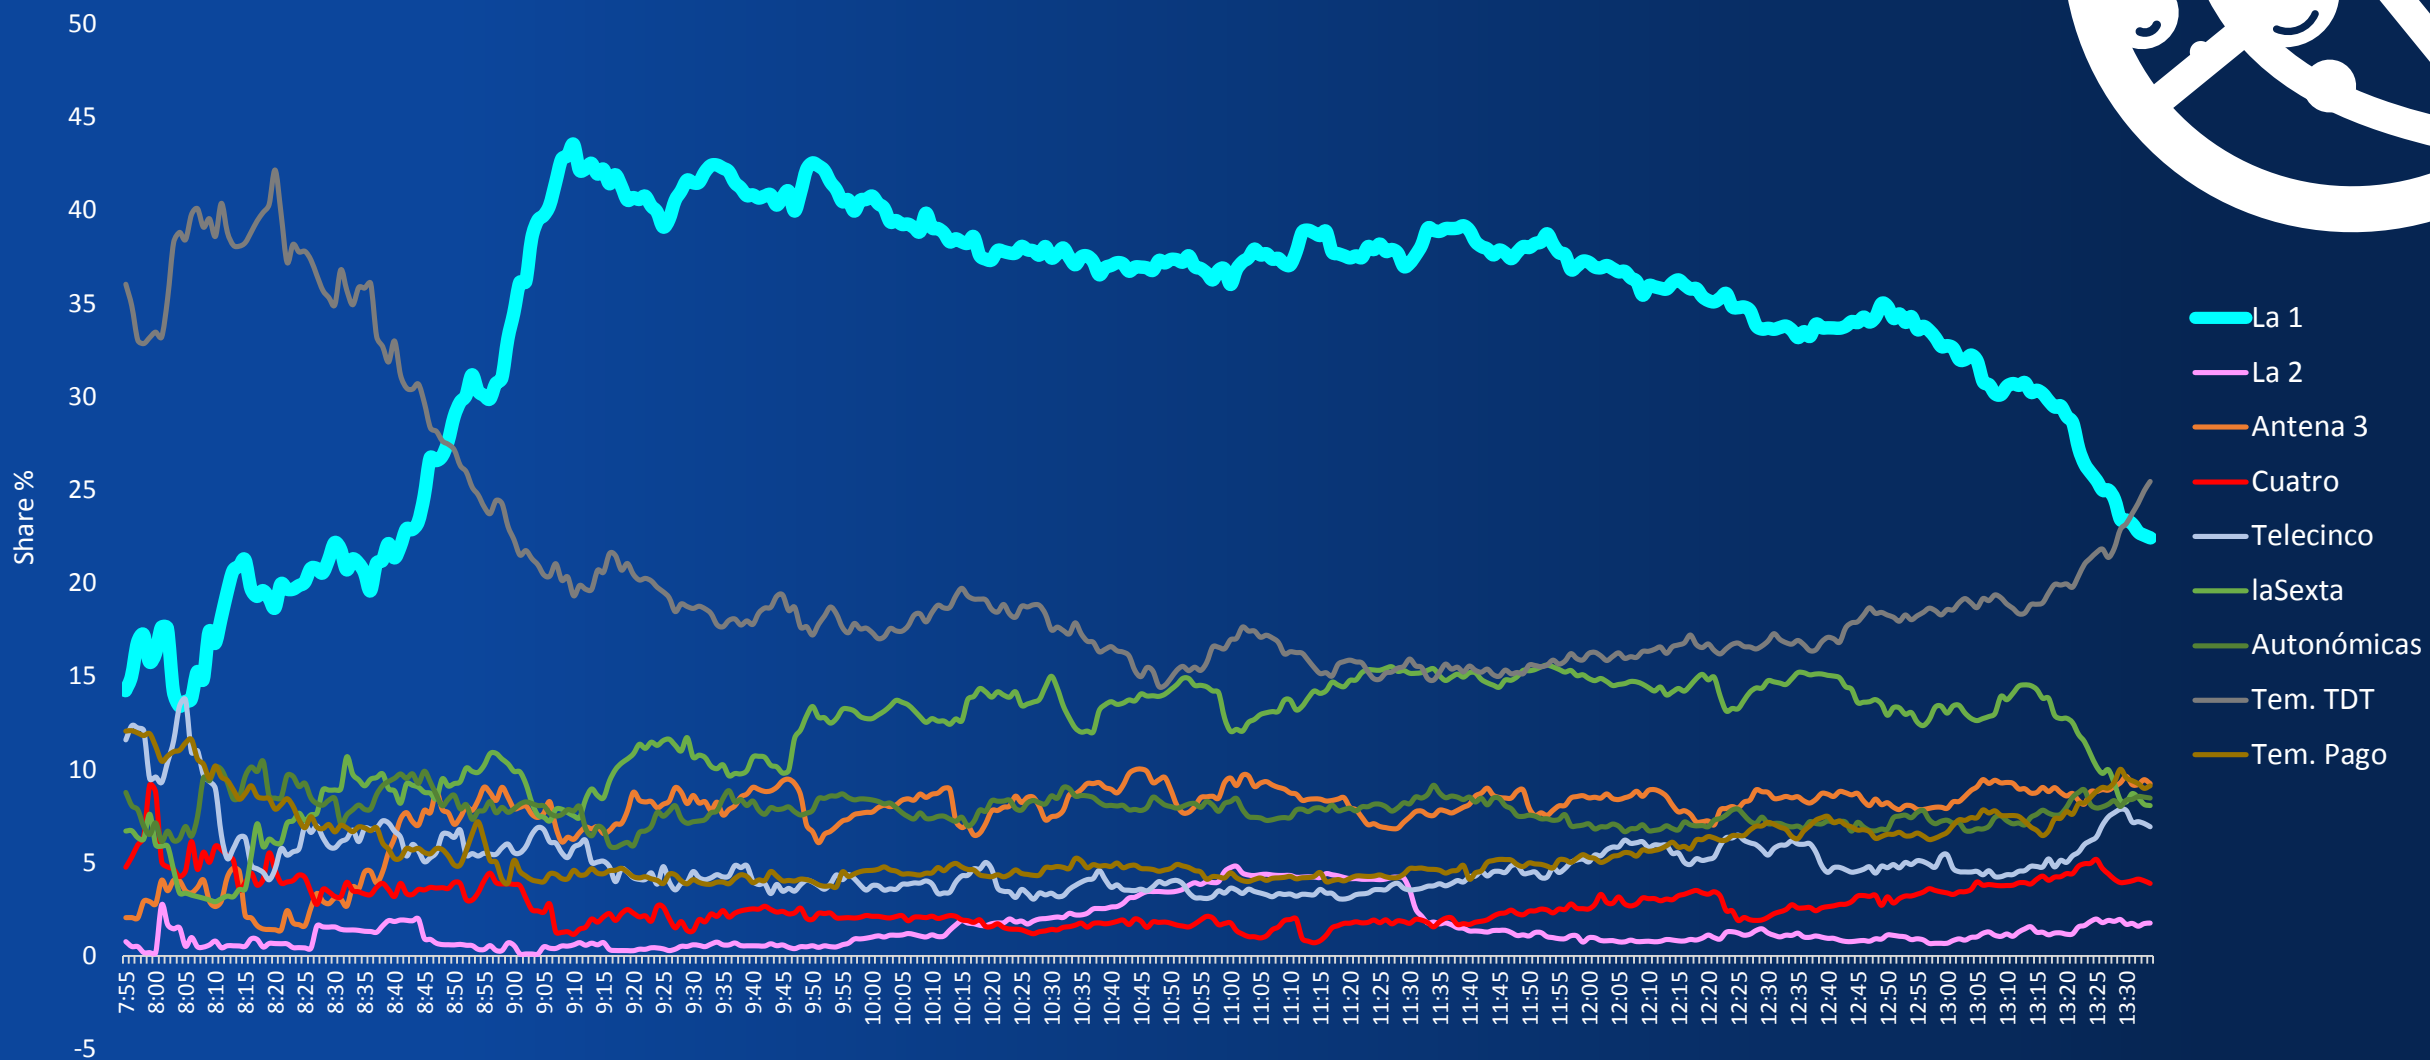

Audiencia media	2.250.000 espectadores
-----------------	------------------------

Share	36,2%
-------	-------

Minuto más visto	11:33 3.308.000 espectadores (39%)
------------------	--

Ranking de las emisiones más vistas del día (22 de diciembre de 2019)

Histórico de emisiones del Sorteo de la Lotería de Navidad en La 1

Lotería Navidad

Reparto por targets del Sorteo de la Lotería de Navidad en La 1

	1	2			5		Auton. Púb.	Tem. TDT	Tem. Pago
Total individuos	36,2	1,7	8,1	2,4	4,5	13,3	18,0	5,3	7,7
Hombres	32,8	1,1	7,6	2,6	3,8	15,1	20,4	6,0	7,7
Mujeres	39,1	2,3	8,6	2,3	5,1	11,7	15,8	4,7	7,7
4 a 12 años	24,1	0,1	3,2	0,8	4,8	7,1	41,7	6,7	4,6
13 a 24 años	36,8	0,6	4,8	2,1	2,1	9,4	20,1	10,4	7,7
25 a 44 años	36,7	0,5	8,6	2,4	4,5	13,8	17,0	6,8	6,5
45 a 64 años	35,9	0,8	9,4	2,9	4,5	14,3	17,3	4,8	8,1
Más de 64 años	39,6	4,6	8,2	2,3	4,7	14,2	12,2	3,5	9,1
IA1	39,5	2,1	9,5	4,2	2,5	12,5	12,8	4,0	10,9
IA2	39,2	1,8	8,7	1,6	4,2	11,8	12,8	9,1	7,2
IB	31,1	1,8	9,3	2,4	3,8	12,6	19,2	7,1	10,8
IC	34,6	1,2	8,3	2,2	4,3	13,2	19,5	5,8	7,3
ID	39,0	1,0	6,0	1,6	2,7	17,3	19,5	4,2	6,2
IE1	36,7	2,3	7,2	3,2	5,9	14,0	17,5	4,3	6,7
IE2	34,2	3,2	11,5	3,2	7,7	7,1	19,2	2,5	9,7
Core TC Adultos	39,3	0,1	8,2	2,0	4,4	14,2	14,8	7,9	5,6
RCH	37,8	2,1	9,1	2,6	4,8	13,4	15,4	4,7	7,9

*En verde la cadena líder en cada target.

Perfiles del Sorteo de la Lotería de Navidad en La 1

Sexo

■ Hombres ■ Mujeres

Edad

■ Ind 4-12 ■ Ind 12-24 ■ Ind 25-44
■ Ind 45-64 ■ Ind 65+

Hábitat

■ <10.000 ■ 10.000 - 50.000
■ 50.000 - 200.000 ■ 200.000 - 500.000
■ >500.000

Minuto a minuto del Sorteo de la Lotería de Navidad

Rendimiento por ámbitos del Sorteo de la Lotería de Navidad en La 1

Ámbito	Share (%)
Total España	36,2
Andalucía	37,6
Cataluña	31,9
Euskadi	34,5
Galicia	22,6
Madrid	33,2
Valencia	37,4
Castilla la Mancha	42,0
Canarias	34,8
Aragón	29,5
Asturias	40,0
Baleares	40,0
Murcia	40,9
Castilla y León	46,8
Resto	45,5