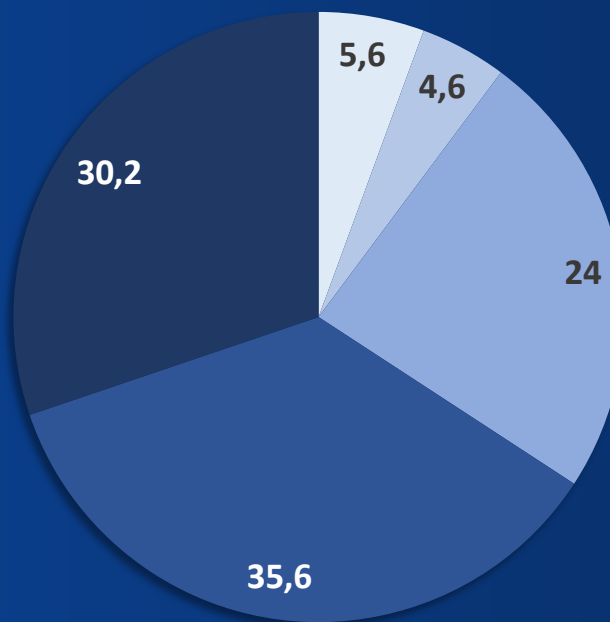

Histórico de emisiones del Sorteo de la Lotería de Navidad en La 1

Lotería Navidad

Reparto por targets del Sorteo de la Lotería de Navidad en La 1

	1	2			5		Auton. Púb.	Tem. TDT	Tem. Pago
Total individuos	36,2	1,7	8,1	2,4	4,5	13,3	18,0	5,3	7,7
Hombres	32,8	1,1	7,6	2,6	3,8	15,1	20,4	6,0	7,7
Mujeres	39,1	2,3	8,6	2,3	5,1	11,7	15,8	4,7	7,7
4 a 12 años	24,1	0,1	3,2	0,8	4,8	7,1	41,7	6,7	4,6
13 a 24 años	36,8	0,6	4,8	2,1	2,1	9,4	20,1	10,4	7,7
25 a 44 años	36,7	0,5	8,6	2,4	4,5	13,8	17,0	6,8	6,5
45 a 64 años	35,9	0,8	9,4	2,9	4,5	14,3	17,3	4,8	8,1
Más de 64 años	39,6	4,6	8,2	2,3	4,7	14,2	12,2	3,5	9,1
IA1	39,5	2,1	9,5	4,2	2,5	12,5	12,8	4,0	10,9
IA2	39,2	1,8	8,7	1,6	4,2	11,8	12,8	9,1	7,2
IB	31,1	1,8	9,3	2,4	3,8	12,6	19,2	7,1	10,8
IC	34,6	1,2	8,3	2,2	4,3	13,2	19,5	5,8	7,3
ID	39,0	1,0	6,0	1,6	2,7	17,3	19,5	4,2	6,2
IE1	36,7	2,3	7,2	3,2	5,9	14,0	17,5	4,3	6,7
IE2	34,2	3,2	11,5	3,2	7,7	7,1	19,2	2,5	9,7
Core TC Adultos	39,3	0,1	8,2	2,0	4,4	14,2	14,8	7,9	5,6
RCH	37,8	2,1	9,1	2,6	4,8	13,4	15,4	4,7	7,9

*En verde la cadena líder en cada target.

Perfiles del Sorteo de la Lotería de Navidad en La 1

Sexo

■ Hombres ■ Mujeres

Edad

■ Ind 4-12 ■ Ind 12-24 ■ Ind 25-44
■ Ind 45-64 ■ Ind 65+

Hábitat

■ <10.000 ■ 10.000 - 50.000
■ 50.000 - 200.000 ■ 200.000 - 500.000
■ >500.000

Minuto a minuto del Sorteo de la Lotería de Navidad

Rendimiento por ámbitos del Sorteo de la Lotería de Navidad en La 1

Ámbito	Share (%)
Total España	36,2
Andalucía	37,6
Cataluña	31,9
Euskadi	34,5
Galicia	22,6
Madrid	33,2
Valencia	37,4
Castilla la Mancha	42,0
Canarias	34,8
Aragón	29,5
Asturias	40,0
Baleares	40,0
Murcia	40,9
Castilla y León	46,8
Resto	45,5