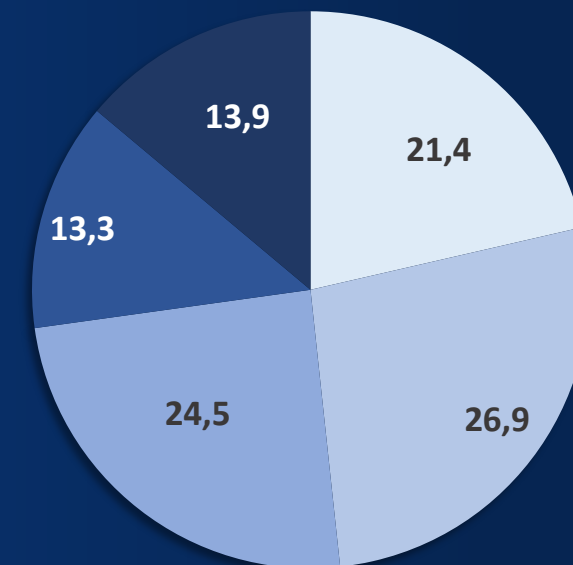

Histórico de emisiones del Sorteo de la Lotería de Navidad en La 1

Lotería Navidad

Reparto por targets del Sorteo de la Lotería de Navidad en La 1

	1	2			5		Auton. Púb.	Tem. TDT	Tem. Pago
Total individuos	36,2	1,7	8,1	2,4	4,5	13,3	18,0	5,3	7,7
Hombres	32,8	1,1	7,6	2,6	3,8	15,1	20,4	6,0	7,7
Mujeres	39,1	2,3	8,6	2,3	5,1	11,7	15,8	4,7	7,7
4 a 12 años	24,1	0,1	3,2	0,8	4,8	7,1	41,7	6,7	4,6
13 a 24 años	36,8	0,6	4,8	2,1	2,1	9,4	20,1	10,4	7,7
25 a 44 años	36,7	0,5	8,6	2,4	4,5	13,8	17,0	6,8	6,5
45 a 64 años	35,9	0,8	9,4	2,9	4,5	14,3	17,3	4,8	8,1
Más de 64 años	39,6	4,6	8,2	2,3	4,7	14,2	12,2	3,5	9,1
IA1	39,5	2,1	9,5	4,2	2,5	12,5	12,8	4,0	10,9
IA2	39,2	1,8	8,7	1,6	4,2	11,8	12,8	9,1	7,2
IB	31,1	1,8	9,3	2,4	3,8	12,6	19,2	7,1	10,8
IC	34,6	1,2	8,3	2,2	4,3	13,2	19,5	5,8	7,3
ID	39,0	1,0	6,0	1,6	2,7	17,3	19,5	4,2	6,2
IE1	36,7	2,3	7,2	3,2	5,9	14,0	17,5	4,3	6,7
IE2	34,2	3,2	11,5	3,2	7,7	7,1	19,2	2,5	9,7
Core TC Adultos	39,3	0,1	8,2	2,0	4,4	14,2	14,8	7,9	5,6
RCH	37,8	2,1	9,1	2,6	4,8	13,4	15,4	4,7	7,9

*En verde la cadena líder en cada target.

Perfiles del Sorteo de la Lotería de Navidad en La 1

Sexo

■ Hombres ■ Mujeres

Edad

■ Ind 4-12 ■ Ind 12-24 ■ Ind 25-44
■ Ind 45-64 ■ Ind 65+

Hábitat

■ <10.000 ■ 10.000 - 50.000
■ 50.000 - 200.000 ■ 200.000 - 500.000
■ >500.000

Minuto a minuto del Sorteo de la Lotería de Navidad

Rendimiento por ámbitos del Sorteo de la Lotería de Navidad en La 1

Ámbito	Share (%)
Total España	36,2
Andalucía	37,6
Cataluña	31,9
Euskadi	34,5
Galicia	22,6
Madrid	33,2
Valencia	37,4
Castilla la Mancha	42,0
Canarias	34,8
Aragón	29,5
Asturias	40,0
Baleares	40,0
Murcia	40,9
Castilla y León	46,8
Resto	45,5