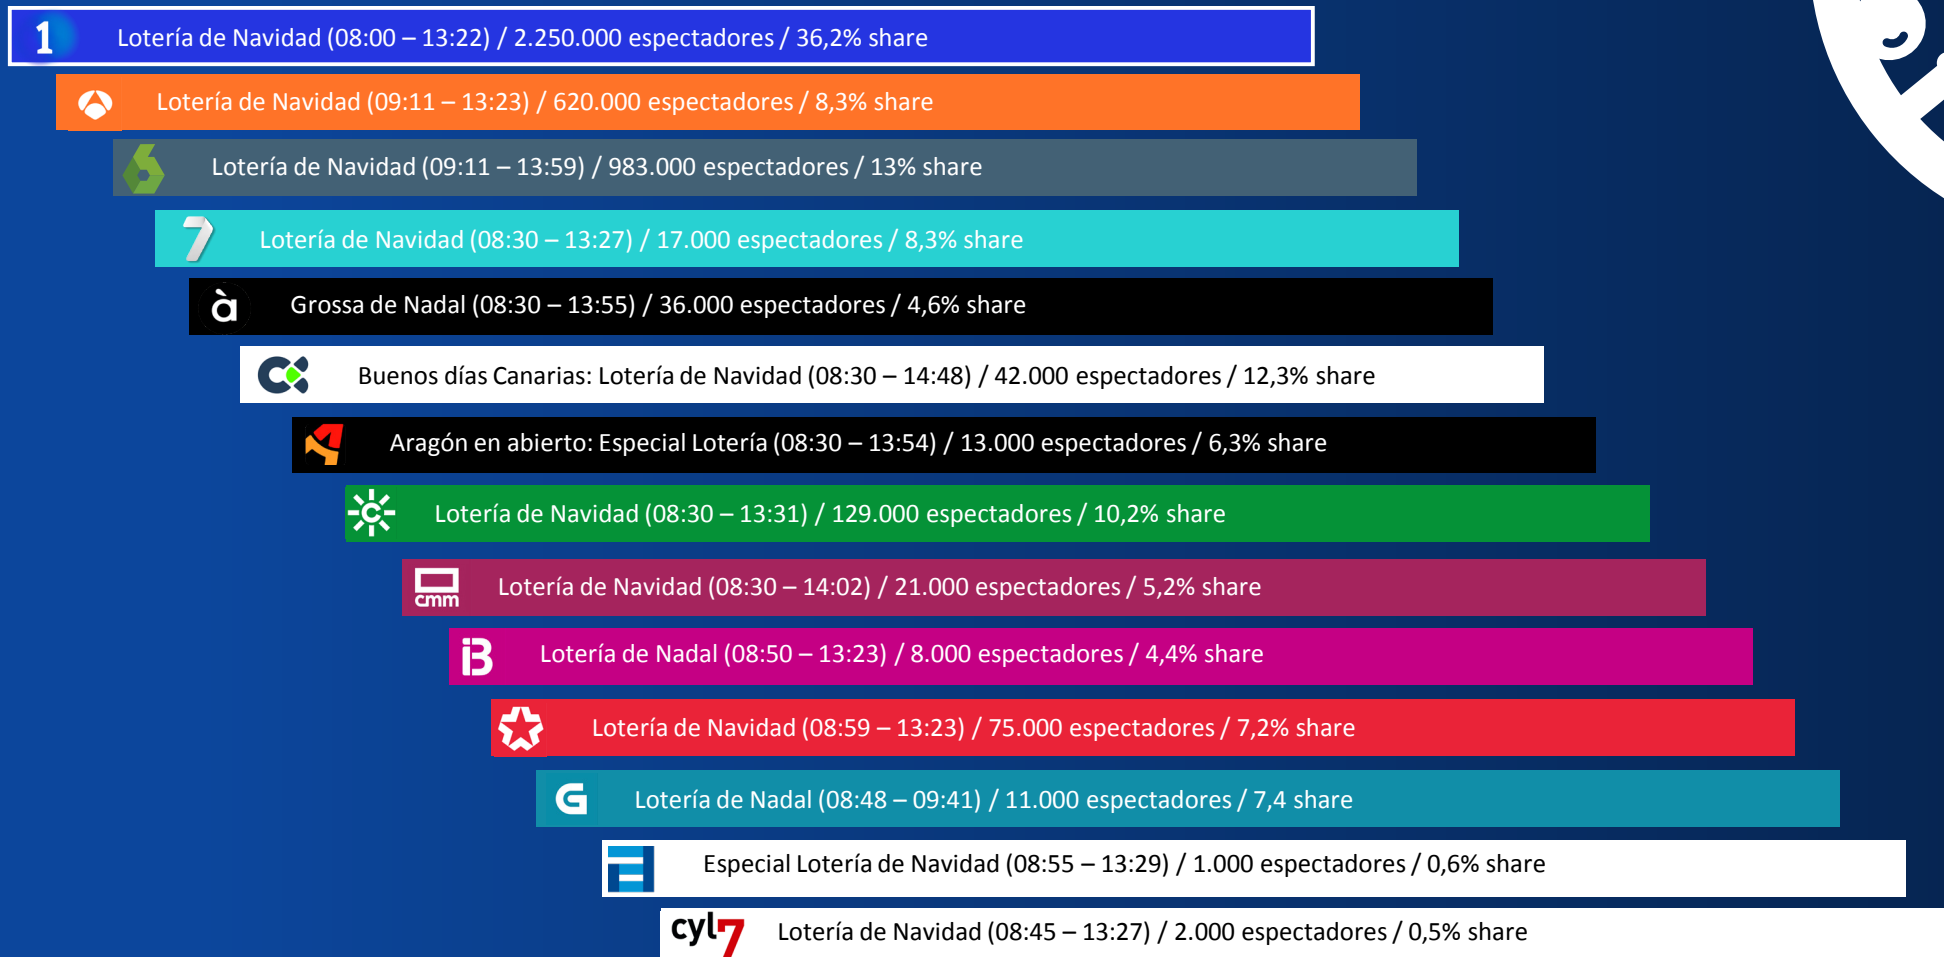

Lotería de Navidad

Domingo, 22 de diciembre de 2019

geca

Emisiones del Sorteo de la Lotería de Navidad

Datos del Sorteo de la Lotería de Navidad en La 1

Cadena	1
--------	----------

Franja	8:00-13:22
--------	------------

Audiencia media	2.250.000 espectadores
-----------------	------------------------

Share	36,2%
-------	-------

Minuto más visto	11:33 3.308.000 espectadores (39%)
------------------	--

Ranking de las emisiones más vistas del día (22 de diciembre de 2019)

*En verde la cadena líder en cada target.

Perfiles del Sorteo de la Lotería de Navidad en La 1

Sexo

■ Hombres ■ Mujeres

Edad

■ Ind 4-12 ■ Ind 12-24 ■ Ind 25-44
■ Ind 45-64 ■ Ind 65+

Hábitat

■ <10.000 ■ 10.000 - 50.000
■ 50.000 - 200.000 ■ 200.000 - 500.000
■ >500.000