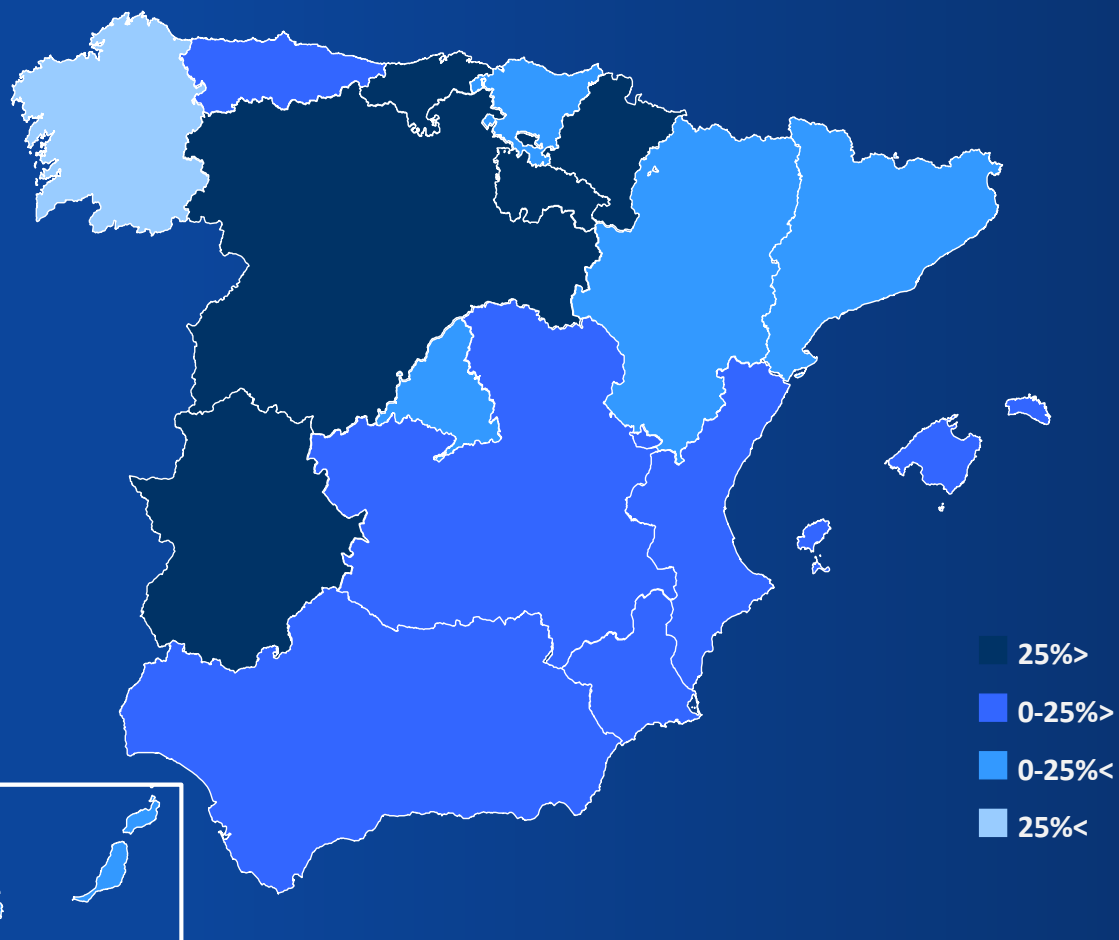

*En verde la cadena líder en cada target.

Perfiles del Sorteo de la Lotería de Navidad en La 1

Sexo

■ Hombres ■ Mujeres

Edad

■ Ind 4-12 ■ Ind 12-24 ■ Ind 25-44
■ Ind 45-64 ■ Ind 65+

Hábitat

■ <10.000 ■ 10.000 - 50.000
■ 50.000 - 200.000 ■ 200.000 - 500.000
■ >500.000

Minuto a minuto del Sorteo de la Lotería de Navidad

Rendimiento por ámbitos del Sorteo de la Lotería de Navidad en La 1

Ámbito	Share (%)
Total España	36,2
Andalucía	37,6
Cataluña	31,9
Euskadi	34,5
Galicia	22,6
Madrid	33,2
Valencia	37,4
Castilla la Mancha	42,0
Canarias	34,8
Aragón	29,5
Asturias	40,0
Baleares	40,0
Murcia	40,9
Castilla y León	46,8
Resto	45,5